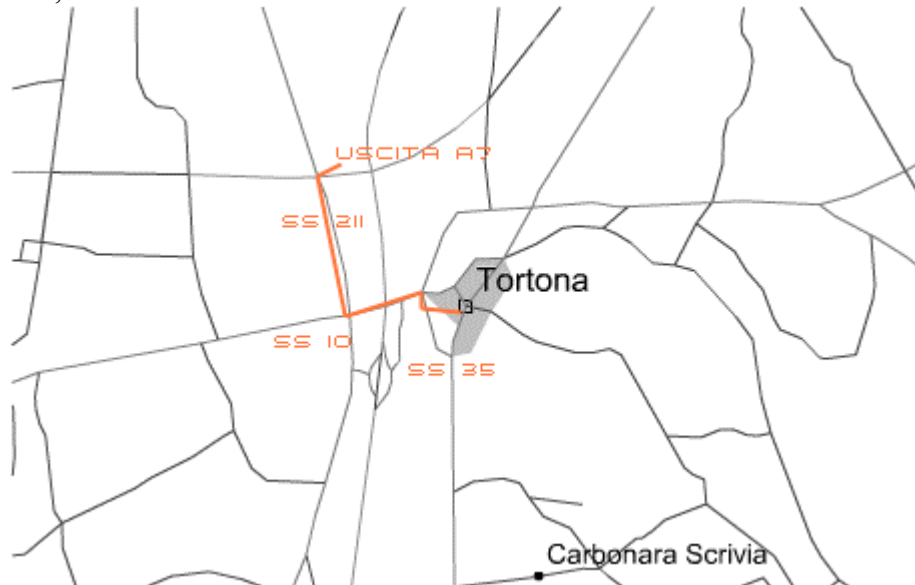

Web: <http://www.madonnadellaguardia.it>

Come Raggiungerci

Indirizzo:

Via Don Sparpaglione 15 - 15057 Tortona (AL)

All'uscita Tortona dell'autostrada A7 Milano-Genova, continuare sulla SS211 per 1.2 km in direzione Tortona, fino all'uscita sulla destra che immette sulla Statale Alessandria-Tortona (SS10).

Proseguire fino alla rotonda, dove tenendo la destra si incrocia la SS35 dei Giovi (direzione Genova). Continuare su SS35 per meno di 1 km, fino ad un incrocio con semaforo.

Svoltare quindi a sinistra (via Balustra) e poi a destra (c.so Don Orione).

Ci si troverà il Santuario proprio di fronte. Il Centro Mater Dei sorge ai piedi della Basilica sul lato destro del Santuario.